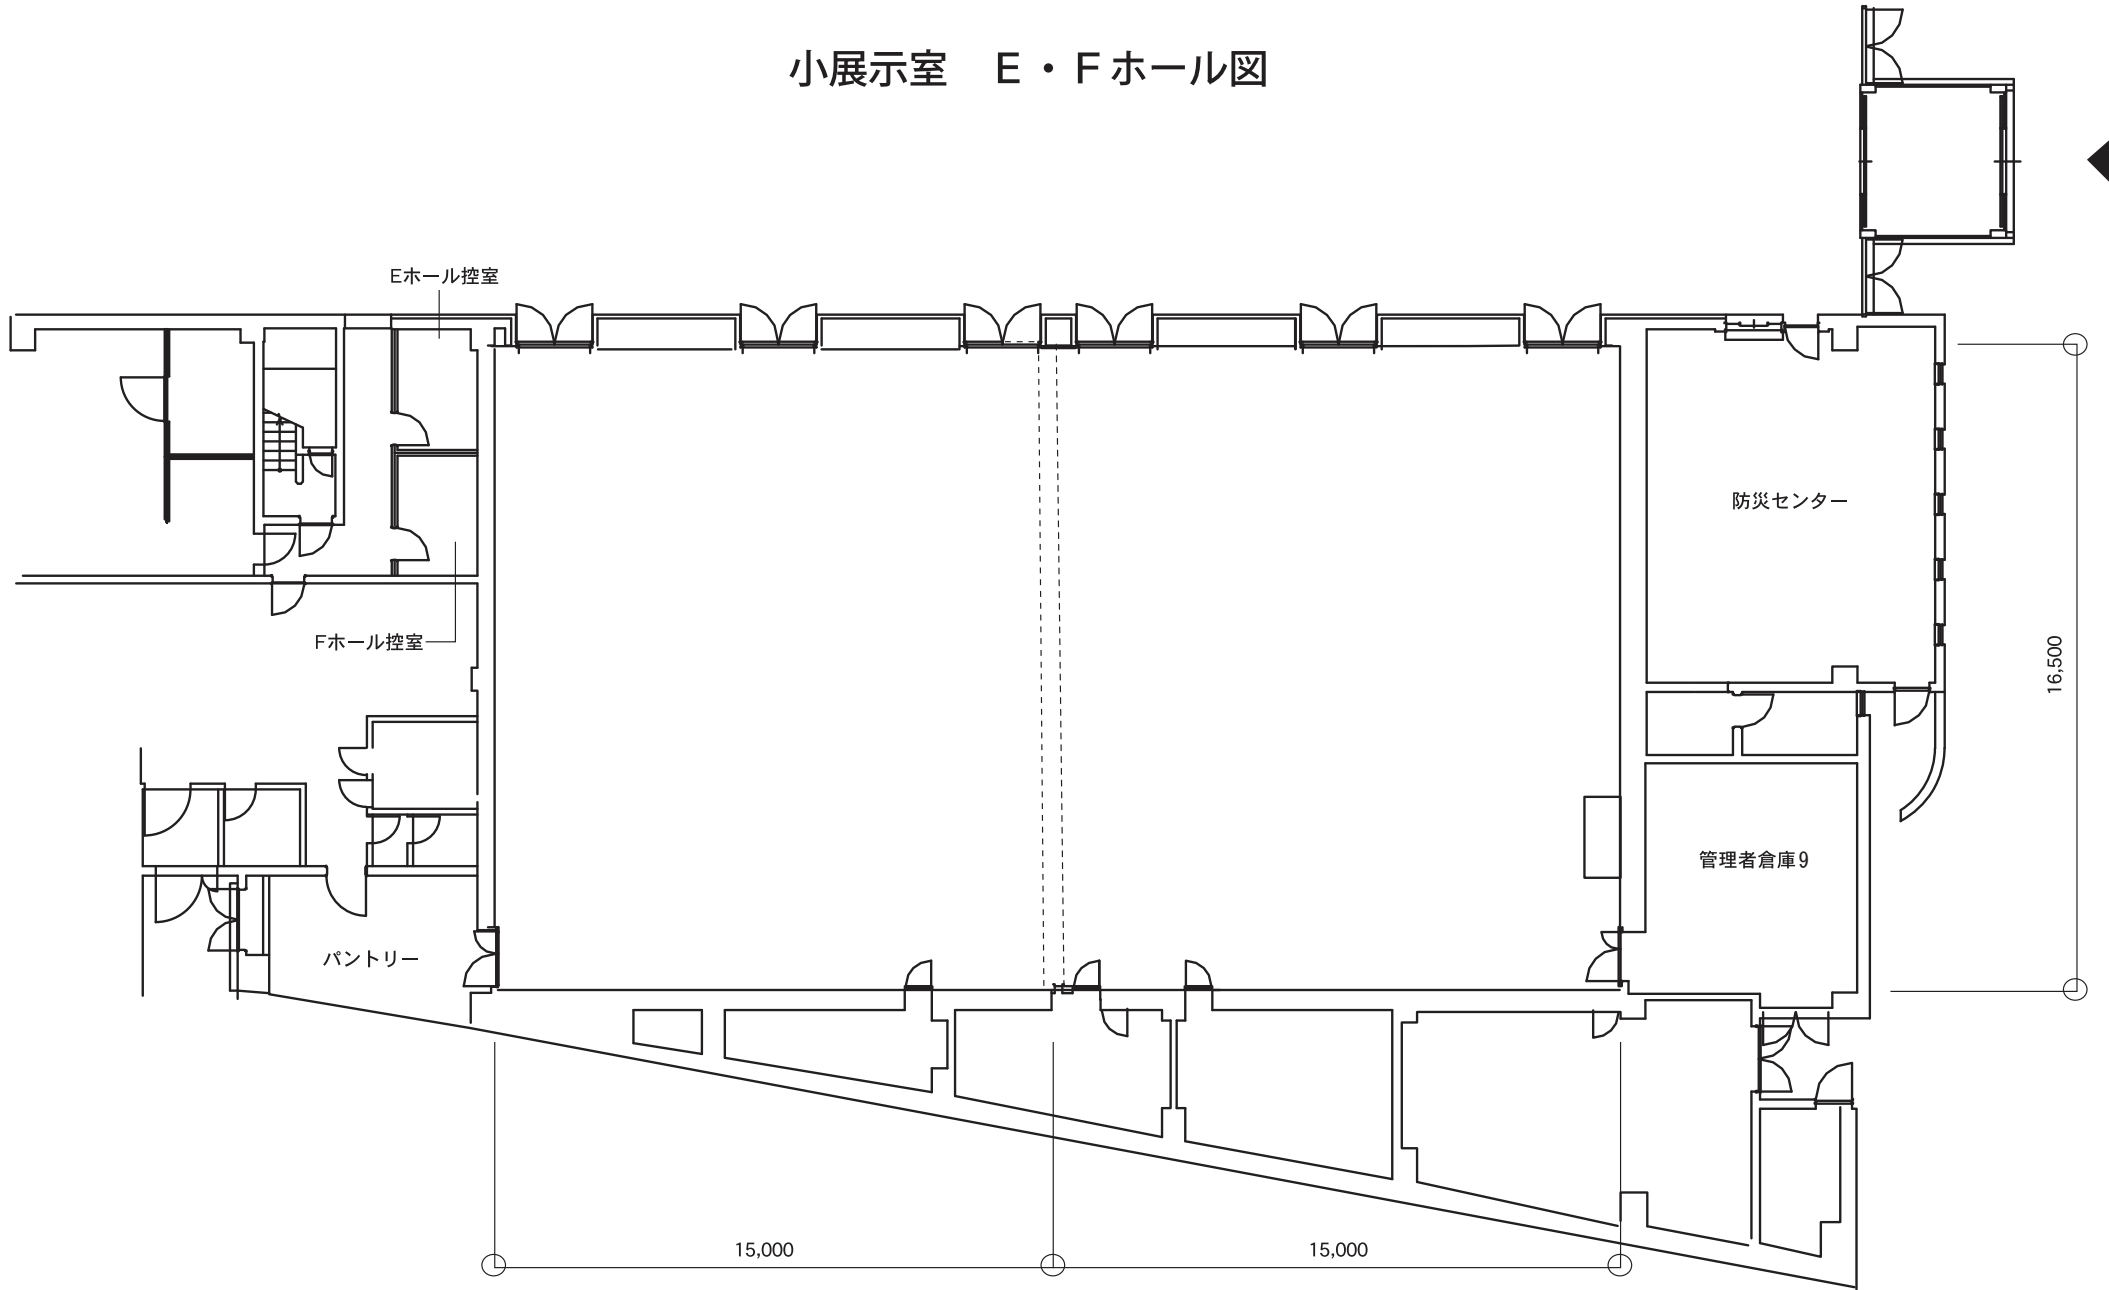

# 小展示室 E・Fホール図

scale : 1/200